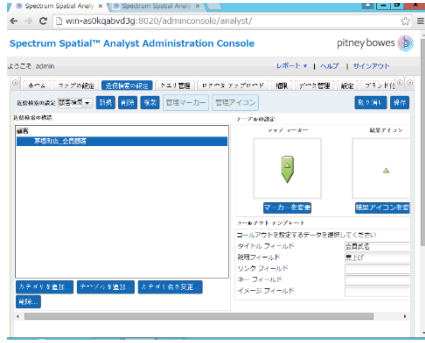

## 導入メリット

- マップ、一覧テーブル、施設の場所やその他諸々の情報を閲覧できる、カスタマイズされたウェブマッピングサイトを実現
- 幅広い関係者がマップや地理的分析へのアクセスが容易になることで、効率的な分析や計画立案が実現します
- システム運用や活用のためのトレーニングの負担は最低限の範囲内
- 導入までの時間が早い

MapInfo Pro で作成した主題図をアップロードし、Spatial Analyst で公開。ウェブブラウザで閲覧

## 充実した管理機能

Spatial Analyst はパッケージソリューションとして提供されるため、導入後の個別のシステム開発が必要ありません。インストール後の初期設定さえ行えば、MapInfo Pro からの情報アップロードから、機能に応じたアクセス権限の設定などのユーザ管理機能、エンドユーザ向けのマップの公開などの機能が速やかに利用可能となります。