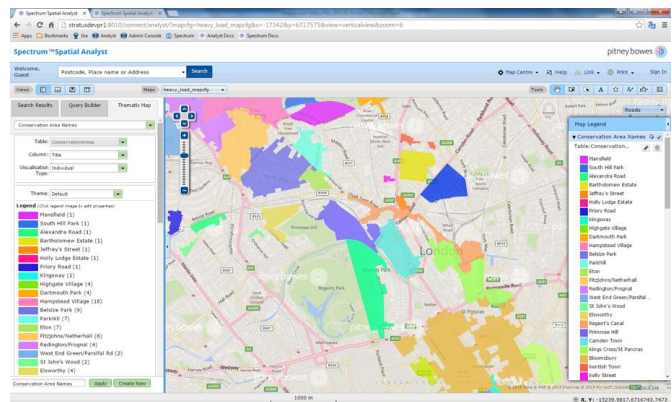

ロケーション インテリジェンス
エンタープライズ ロケーション インテリジェンス

Spectrum® Spatial Analyst

ブラウザベースのウェブマッピング上で、
地理情報を共有し、ビジネスの意思決定を加速

Spectrum® Spatial Analyst は、導入が容易ですぐに運用が開始できるウェブベースのアプリケーションです。地理的なデータや分析結果へのアクセスがPCやスマートフォンなどお手持ちの環境から常に可能となりますので、公共的な情報を告知したり、ビジネスユーザーが地図情報のリクエストを行ったり、企業内の地理的なデータをチーム内、市民、顧客、パートナー企業などと共有するのに最適なソリューションです。

すばやく、かつ容易にヒトやモノなどビジネス資産のロケーションに関連する最新情報にアクセスできることによって、ビジネスの分析や意思決定がより効率的に行えるようになります。

主な機能

Spatial Analyst を導入することにより、組織の内部と外部のいずれのユーザーに対しても、簡単な操作のみで情報量の多い地理的な分析へのアクセスが可能となり、効率的な地理的情報の公開が実現します。GISのエキスパートは必要ありません。MapInfo Pro が持つ強力な分析機能とビジュアライズ力をそのまま使い、Spectrum Spatial の持つデータ統合、データ分析、マップサーバ技術の信頼性とパフォーマンスを通じて、異なるデータセットからさまざまなレイヤを重ねたインタラクティブなマップを活用することができます。

- MapInfo Pro の持つデータ分析とプレゼンテーション力を活用することで、確固としたビジネス分析が実現
- 柔軟性と拡張性を備えたシステムにより、必要に応じたシステム拡張やカスタマイズが短期間で実現
- データのアップロード、ナビゲーション機能の追加、地図ベースの分析機能の公開などを通じて、インタラクティブなウェブマッピングを容易に実現
- データ統合の高度な機能を活用することで、地理データ、非空間のビジネスデータ問わず、理論的には無限のデータへのアクセスが可能
- ライブデータソースへの接続を行うことで、常に最新情報をユーザーに提供することが可能

導入メリット

- マップ、一覧テーブル、施設の場所やその他諸々の情報を閲覧できる、カスタマイズされたウェブマッピングサイトを実現
- 幅広い関係者がマップや地理的分析へのアクセスが容易になることで、効率的な分析や計画立案が実現します
- システム運用や活用のためのトレーニングの負担は最低限の範囲内
- 導入までの時間が早い

MapInfo Pro で作成した主題図をアップロードし、Spatial Analyst で公開。ウェブブラウザで閲覧